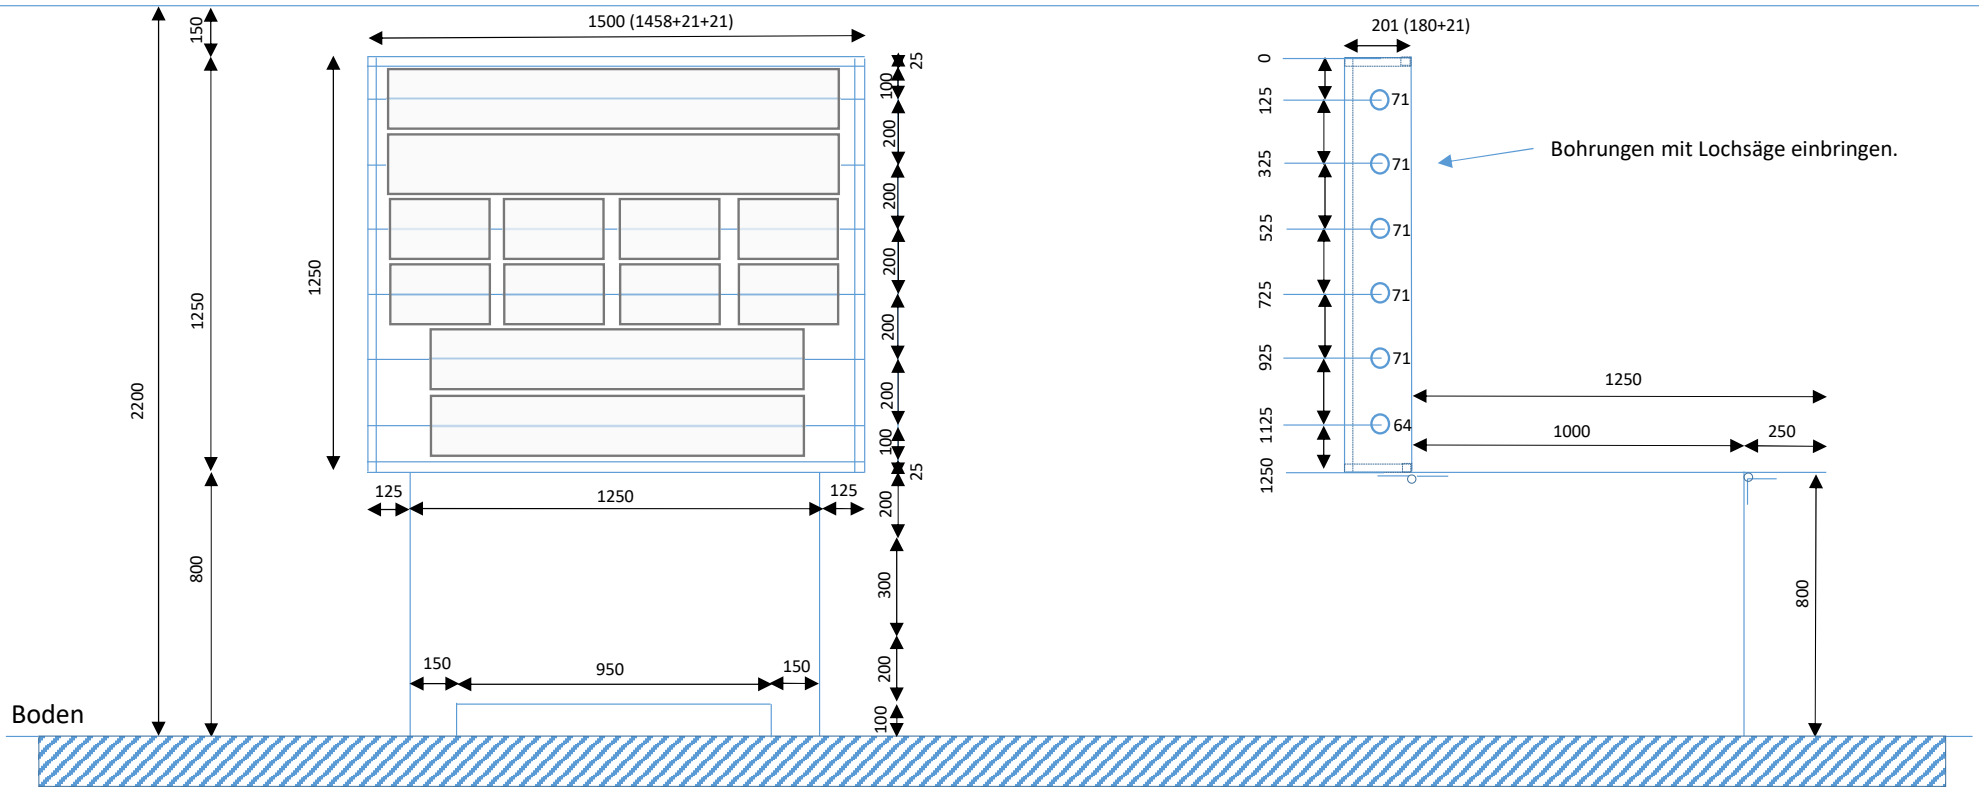

Decke

Boden

- 2 St. 1500 x 1250 (Front/Tisch & Rückwand) 12mm
- 1 St. 1250 x 800 (Stütze) 12mm
- 2 St. 1250 x 180 (Stirnbretter vertikal) 21mm
- 2 St. 1458 x 180 (Stirnbretter horizontal) 21mm

- Plattengröße:
- 2 St. 2500 x 1250 (Siebdruck) 12mm (besser 15mm)
 - 1 St. 2500 x 1250 (Siebdruck) 21mm

- 1 St. Scharnierband Front / Tischplatte 1500mm, oder 4St. Scharniere 100x100
- 1 St. Scharnierband Tischplatte / Stütze 1000mm, oder 4 St. Scharniere 100x100
- 2 St Verriegelungen Frontplatte
- 6 St. Rohre = 70mm (5x) + 63,5mm (1x) je 1500mm lang
- 12 St Flachverbinder (Rohrsicherung gegen seitliches Herausrutschen). Einseitig reicht aber aus =6St!