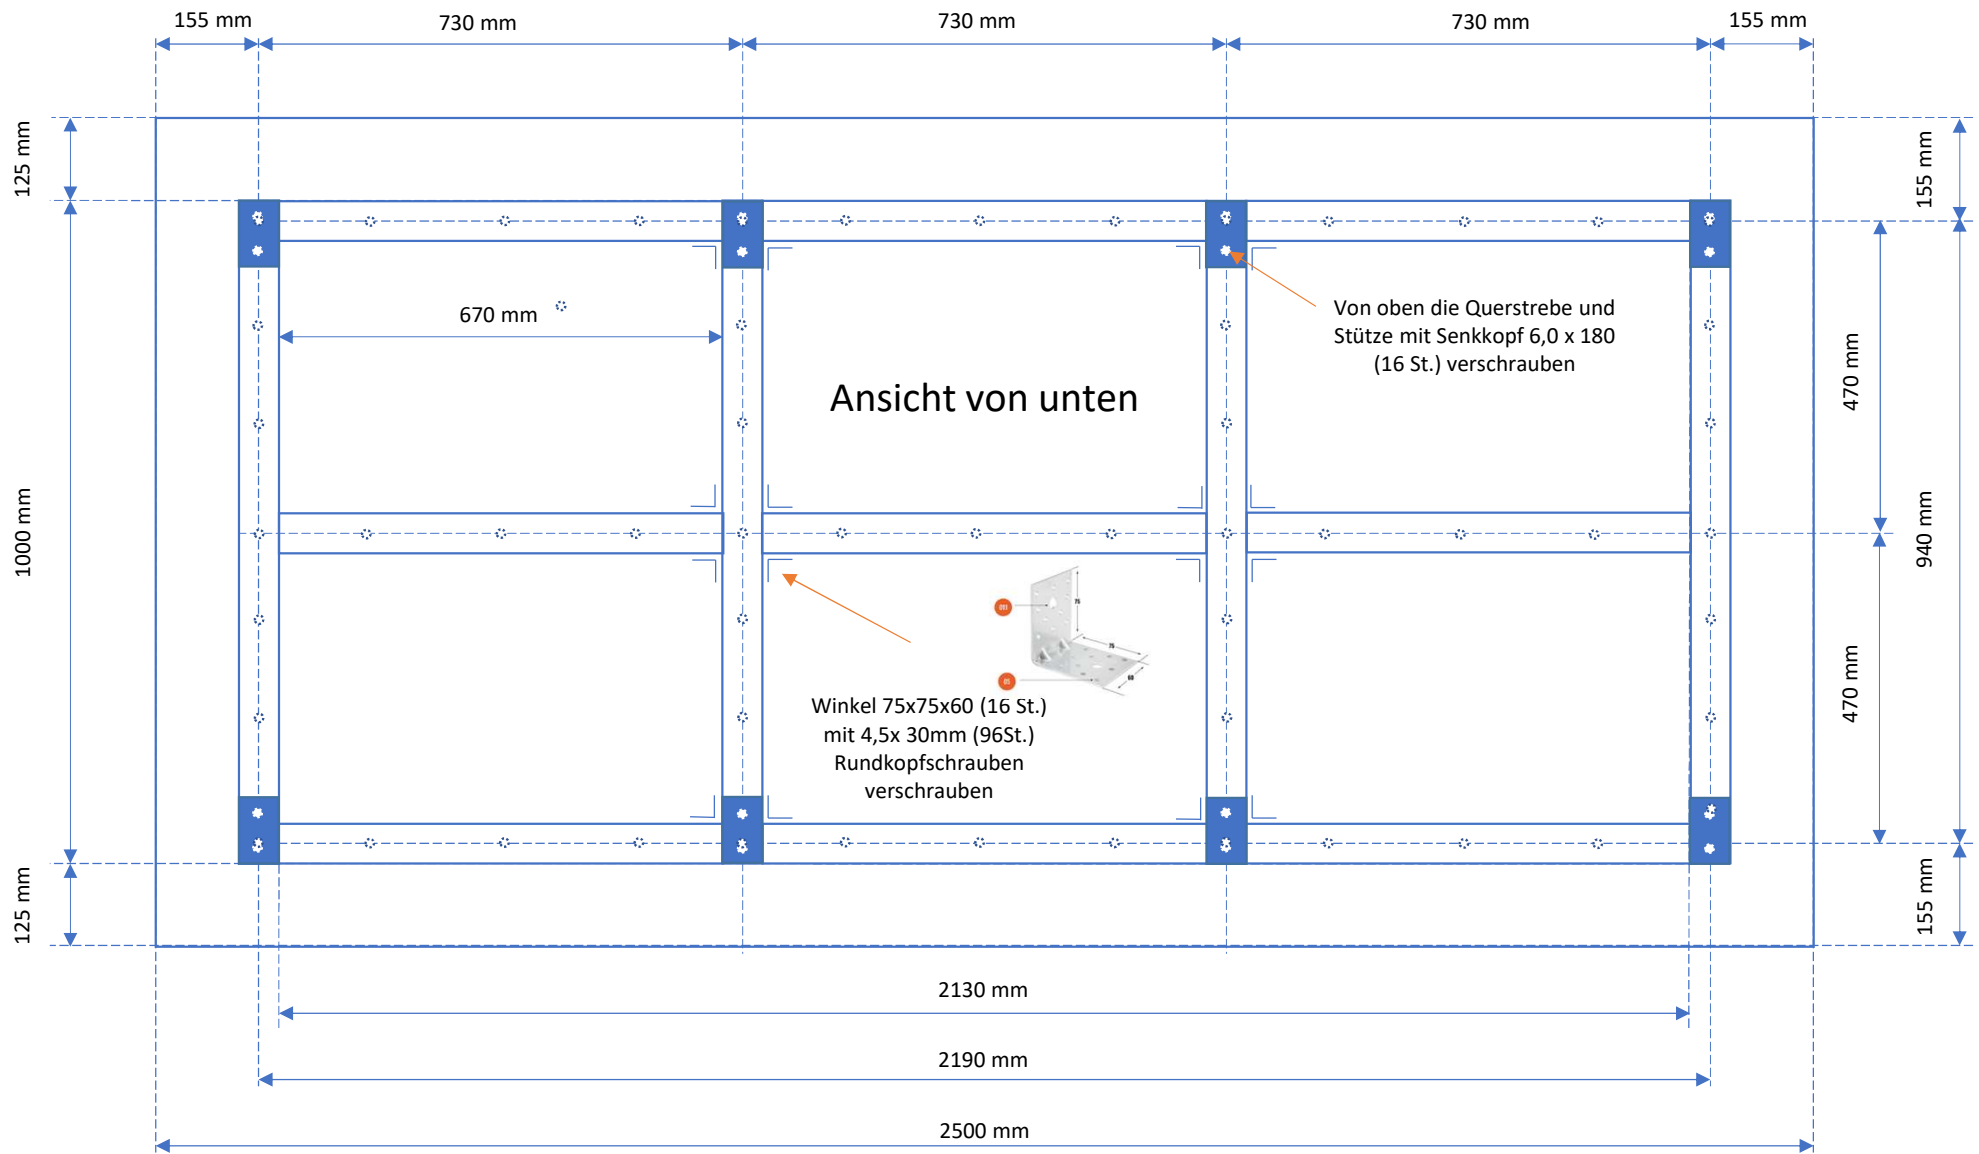

Räder mit
Rundkopfschrauben 6,0 x 60
(32 St.) verschrauben

- Technische Daten:**
- Technische Daten:
 - Material: PVC und Stahl
 - Farbe: Schwarz
 - Rad Größe: 75 x 30 mm / 3 x 1,2 inch
 - Raddurchmesser: 3 inch
 - Montageplatte Größe: 90 x 60 mm / 3,5 x 2,3 inch
 - Höhe: 105 mm / 4,1 inch
 - Tragfähigkeit: 100kg, insgesamt 400kg

2 x 4 St. = 800kg

Stückliste / Einkaufsliste

Pos	Benennung	Abmaße	Anzahl	Anmerkung
1	Konstruktionsvollholz Fichte gehobelt	5000x100x60	6	Siehe Zuschnittplan
2	Sperrholzplatte Seekiefer	2500x1250x10	3	
3	Set Lenkrollen mit Bremse (4St.)	75mm	2	8 St.
4	Set Winkelverbinder (20St)	75x75x60	1	16 St.
5	Universal-Rundkopfschraube (Torx) 100St/ Packung	4,5 x 35	1	96 St.
6	Universal-Senkkopfschraube (Torx) 50St / Packung	6,0 x 180	1	32 St (16+16)
7	Universal-Senkkopfschraube (Torx) 50St/ Packung	6,0 x 120	1	24 St
8	Universal-Rundkopfschraube (Torx) 50St/ Packung	6,0 x 60	1	32 St
9	Universal-Senkkopfschraube (Torx) 100St /Packung	4,5 x 40	1	

Zuschnittplan

Anzahl	Länge / Stück	Gesamtlänge	Balkenlänge	Balkenanzahl	Verschnitt	Zuschnitt
4	1000	4000	5000	1	1x100cm	4x1000 mm
12	800	9600	5000	2	2x20cm	12x800 mm
18	670	12060	5000	3	2x31cm; 1x232 cm	18x670 mm
			gesamt	6		

Für größere Ansicht Maus über das Bild ziehen

ZPH MARK Winkelverbinder aus verzinktem Stahlblech 75 x 75 x 60 x 2,5 mm 20 Stück - Metallwinkel mit Sicke Eckverstärkung Schwerlastwinkel

Marke: ZPH MARK
 ★★★★★ 22 Sternebewertungen